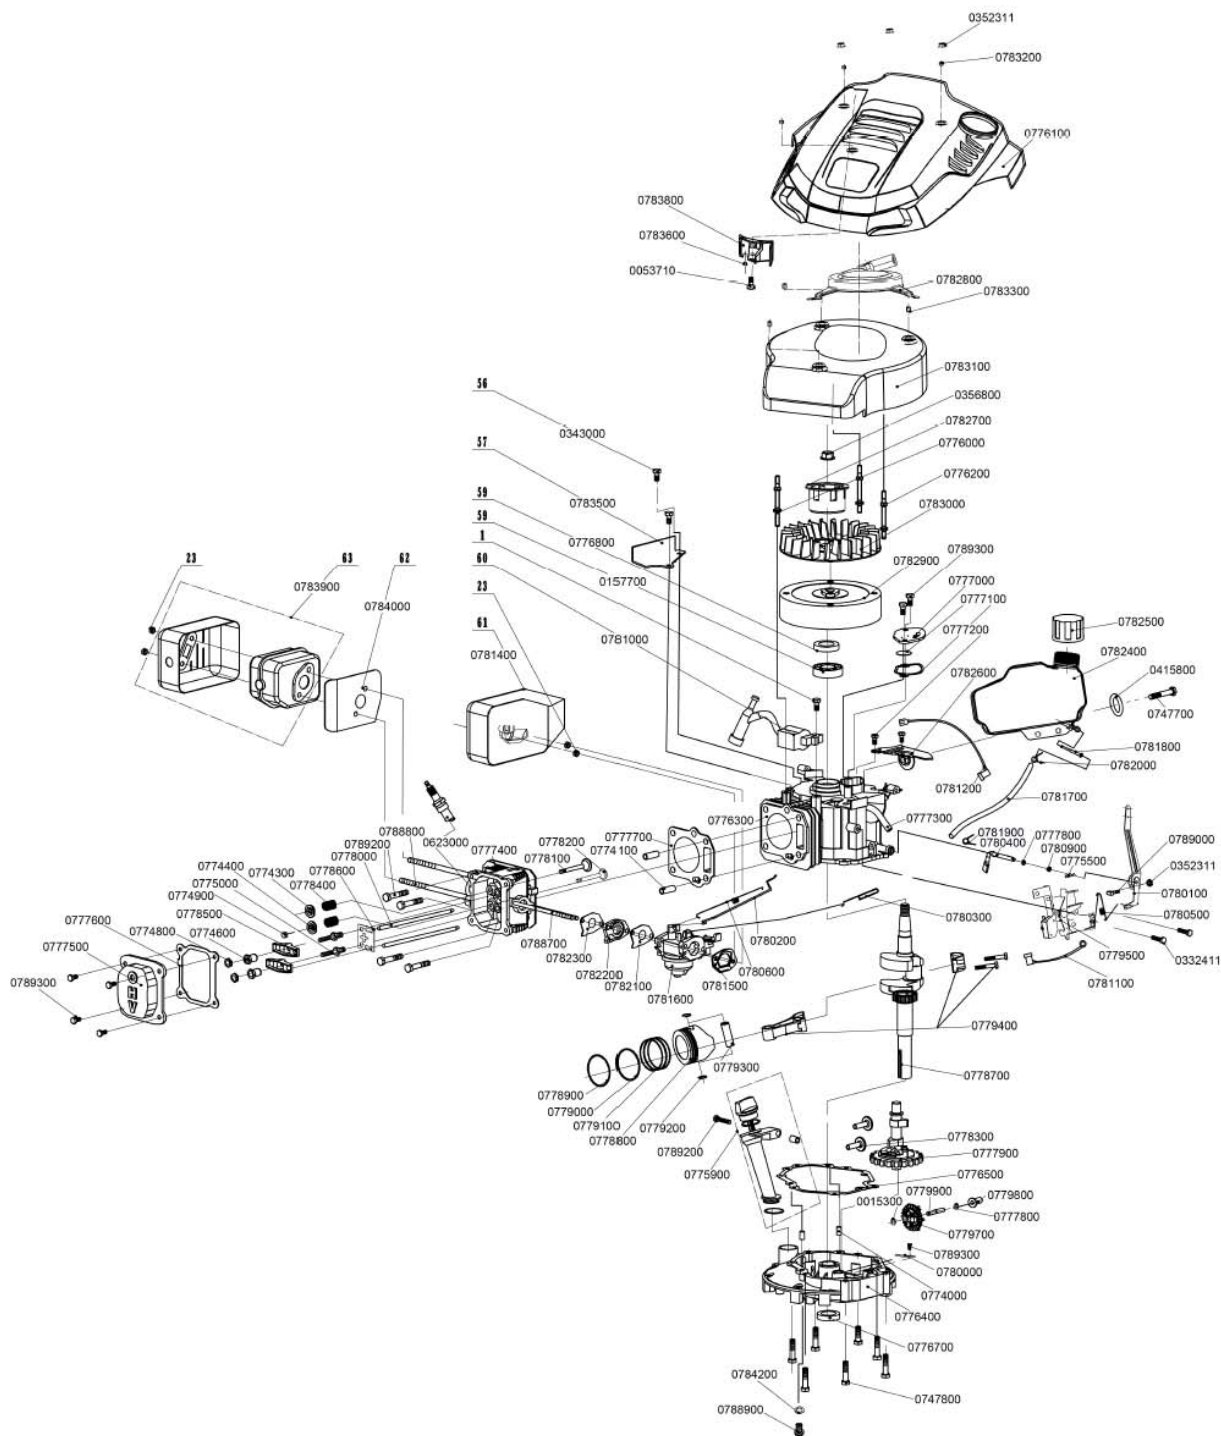

Exploded Diagram
RPT 4040

SPS1P65E
13.11.14
Jasom
Engine Part